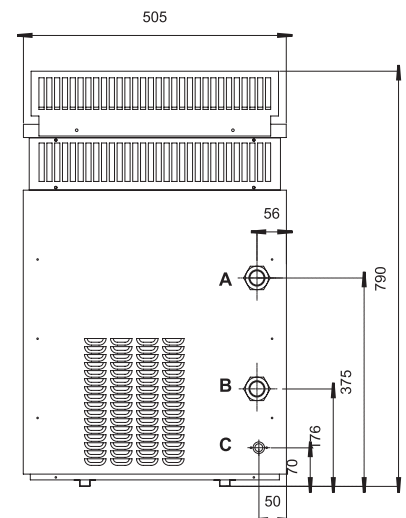

| MODELO | | TX40 |
|-------------------------------------|-----------|--------|
| Descripción | Unidad | Valor |
| Potencia Consumida | Kcallhora | 36.000 |
| Potencia Entregada | Kcallhora | 32.400 |
| Rendimiento | % | 90 |
| Presión de Alimentación Gas Natural | mm H2O | 180 |
| Salida de Humos (Solo Interiores) | Ø | 6" |
| Tensión | V | 1.5 |
| Dimensiones | | |
| Entrada / Salida de agua | Ø | 1¼ |
| Conexión gas | Ø | ½" |
| Altura | mm | 790 |
| Ancho | mm | 505 |
| Profundidad | mm | 450 |

Vista lateral

Vista trasera

Referencias

- A - Entrada de agua
- B - Salida de agua
- C - Entrada de gas
- D - Pila

Unidad de medida: mm.

Más información:

www.peisa.com.ar