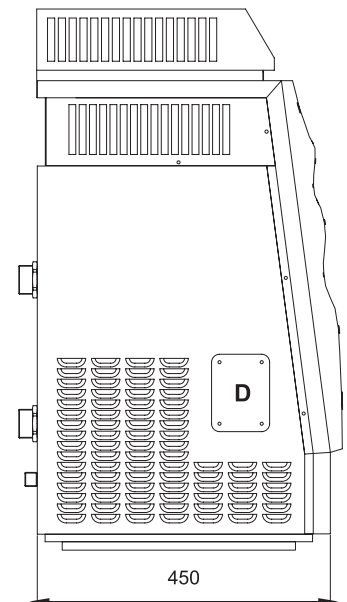

| MODELO | | TX40 |
|-------------------------------------|-----------|--------|
| Descripción | Unidad | Valor |
| Potencia Consumida | Kcallhora | 36.000 |
| Potencia Entregada | Kcallhora | 32.400 |
| Rendimiento | % | 90 |
| Presión de Alimentación Gas Natural | mm H2O | 180 |
| Salida de Humos (Solo Interiores) | Ø | 6" |
| Tensión | V | 1.5 |
| Dimensiones | | |
| Entrada / Salida de agua | Ø | 1¼ |
| Conexión gas | Ø | ½" |
| Altura | mm | 790 |
| Ancho | mm | 505 |
| Profundidad | mm | 450 |

Vista lateral

Vista trasera

Referencias

- A - Entrada de agua
- B - Salida de agua
- C - Entrada de gas
- D - Pila

Unidad de medida: mm.

Más información:

www.peisa.com.ar